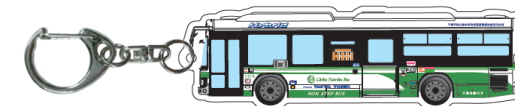

1214号車 お披露目会&試乗会

京成グループのバス車両展示&星野みちる車内ライブ実施

2019年2月2日(土)13:00~16:00 千葉内陸バス みつわ台車庫

1. 京成グループ車両展示&撮影会

トミーテックデザイン第2弾1214号車の他、各社の特徴的なデザインのバスを展示

New!

千葉内陸バス1214号車
2代目 トミーテックデザイン

千葉内陸バス1205号車
初代 トミーテックデザイン

松戸新京成バス3306号車
松戸市の花「つつじ」が特徴

松戸新京成バス3307号車
新京成電車8800形をイメージ

京成バス8153号車
タカラトミー「リカちゃん」デザイン

※整備の都合上、展示車両が変更になる場合がございます。

2. 1214号車試乗会(所要時間 約15分 14:00~16:00運行予定)

運行開始前のハイブリッドバス1214号車の乗り心地を体験(試乗会へ参加されたお客様へ特製キーホルダーをプレゼント)

数量限定

3. 京成グループマスコットがやって来る(お子様へお菓子プレゼント)

京成カードマスコットキャラクター
京成パンダ

新京成電鉄マスコットキャラクター
しんちゃん&けいちゃん

※キャラクターショーはございません、天候により中止となる場合がございます。

4. 星野みちる 車内ライブ実施(所要時間 約15分 14:00~ 3回運行予定)

千葉県出身シンガー **星野みちる**が一日営業所長となりイベントに登場します。