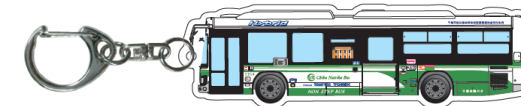

松戸新京成バス3307号車
新京成電車8800形をイメージ

京成バス8153号車
タカラトミー「リカちゃん」デザイン

※整備の都合上、展示車両が変更になる場合がございます。

2. 1214号車試乗会(所要時間 約15分 14:00~16:00運行予定)

運行開始前のハイブリッドバス1214号車の乗り心地を体験(試乗会へ参加されたお客様へ特製キーホルダーをプレゼント)

数量限定

3. 京成グループマスコットがやって来る(お子様へお菓子プレゼント)

京成カードマスコットキャラクター
京成パンダ

新京成電鉄マスコットキャラクター
しんちゃん&けいちゃん

※キャラクターショーはございません、天候により中止となる場合がございます。

4. 星野みちる ライブバス運行(所要時間 約15分 14:00~ 3回運行予定)

千葉県出身シンガー **星野みちる**が一日営業所長となりイベントに登場します。

また路線バスに乗り込み、お客様の前でオリジナル曲とお子様向け曲をそれぞれ1曲ずつ披露します。