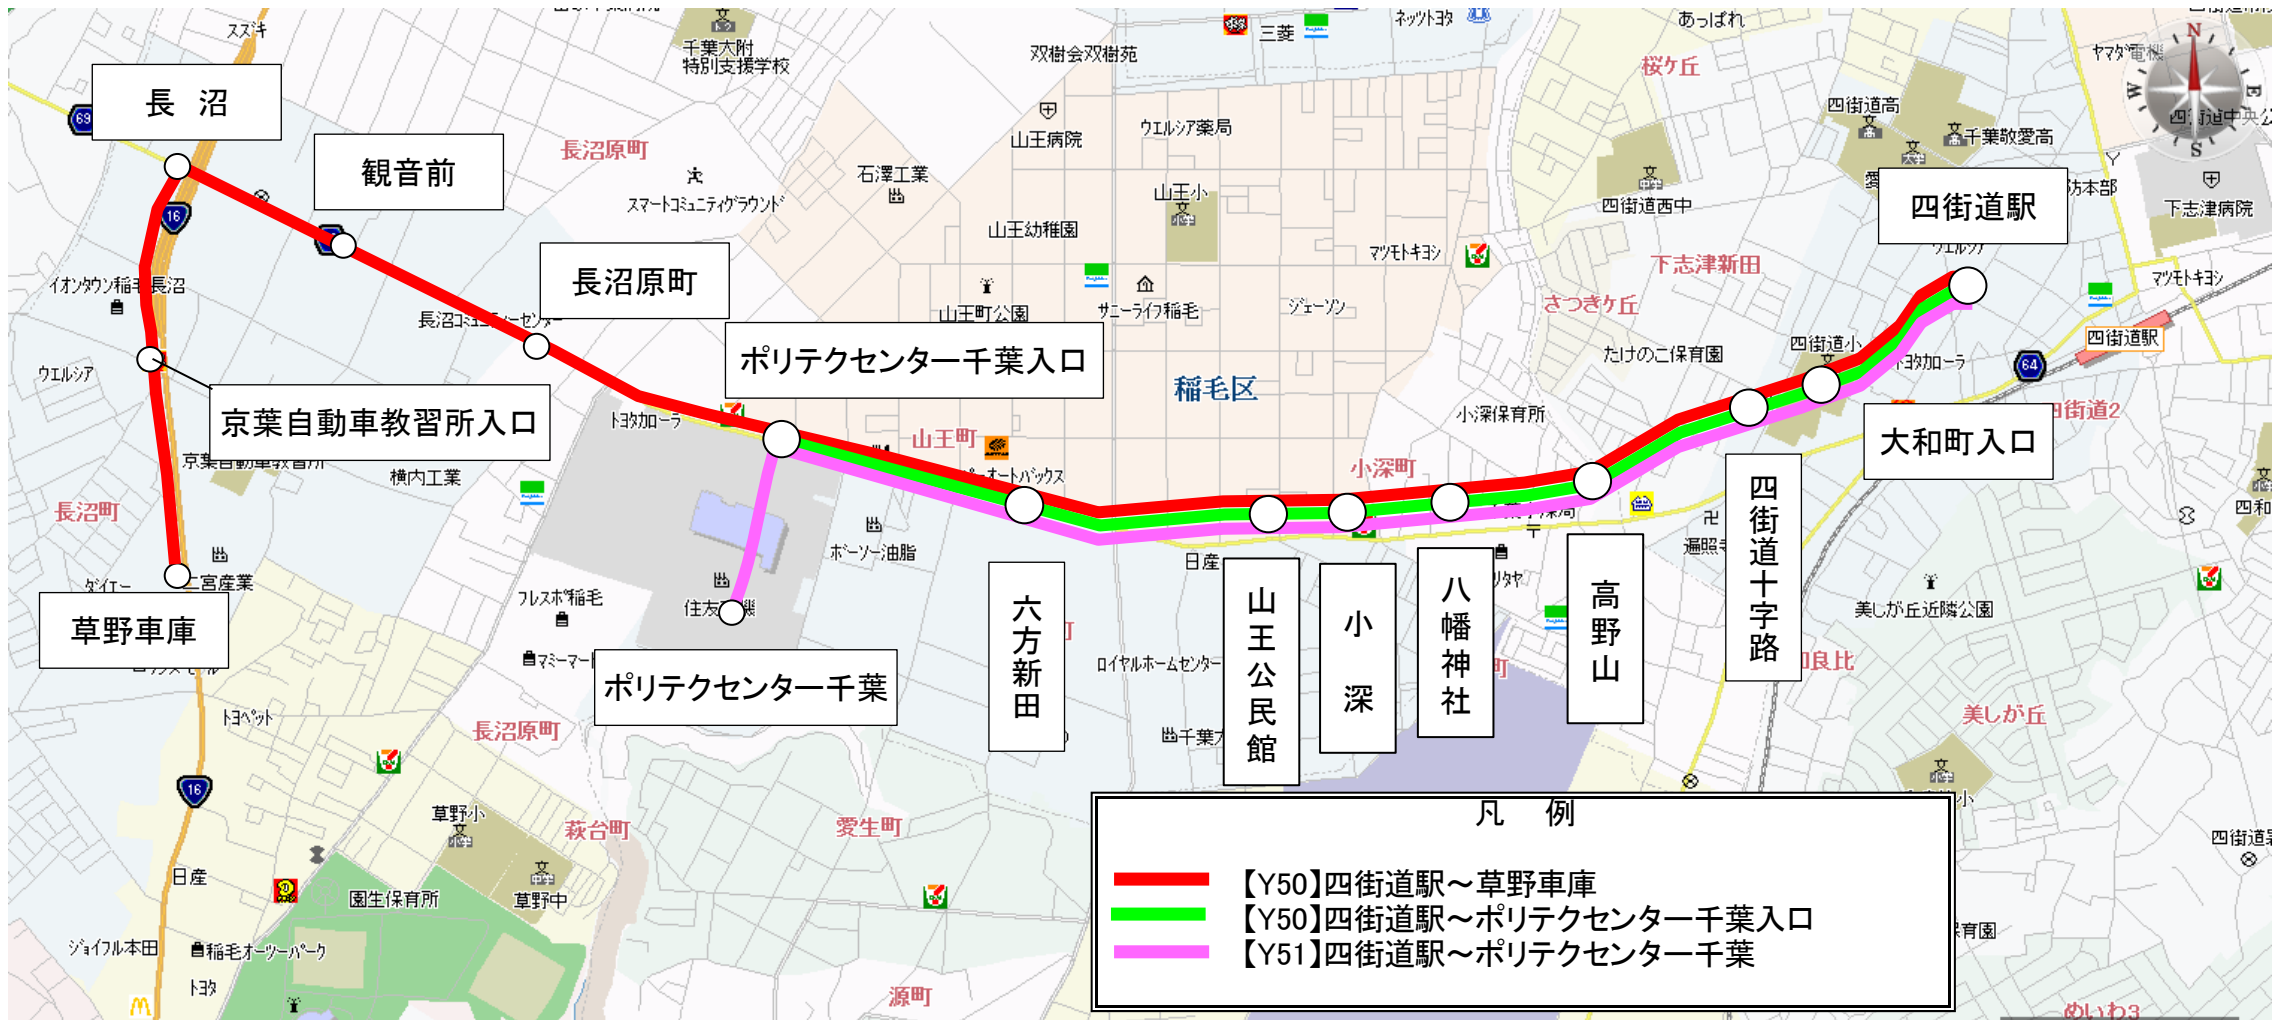

長沼線 運行系統略図

現金 IC

運賃表

長沼線 (四街道駅～六方新田～草野車庫)

				四街道駅
				大和町入口
			四街道十字路	170
			高野山	165
			八幡神社	
			小深	170
			山王公民館	165
		六方新田		
		ポリテクセンター千葉入口		
		ポリテクセンター千葉	170	170
		長沼原町	165	165
		観音前		
	長沼	170		240
	京葉自動車教習所入口	165		238
草野車庫				