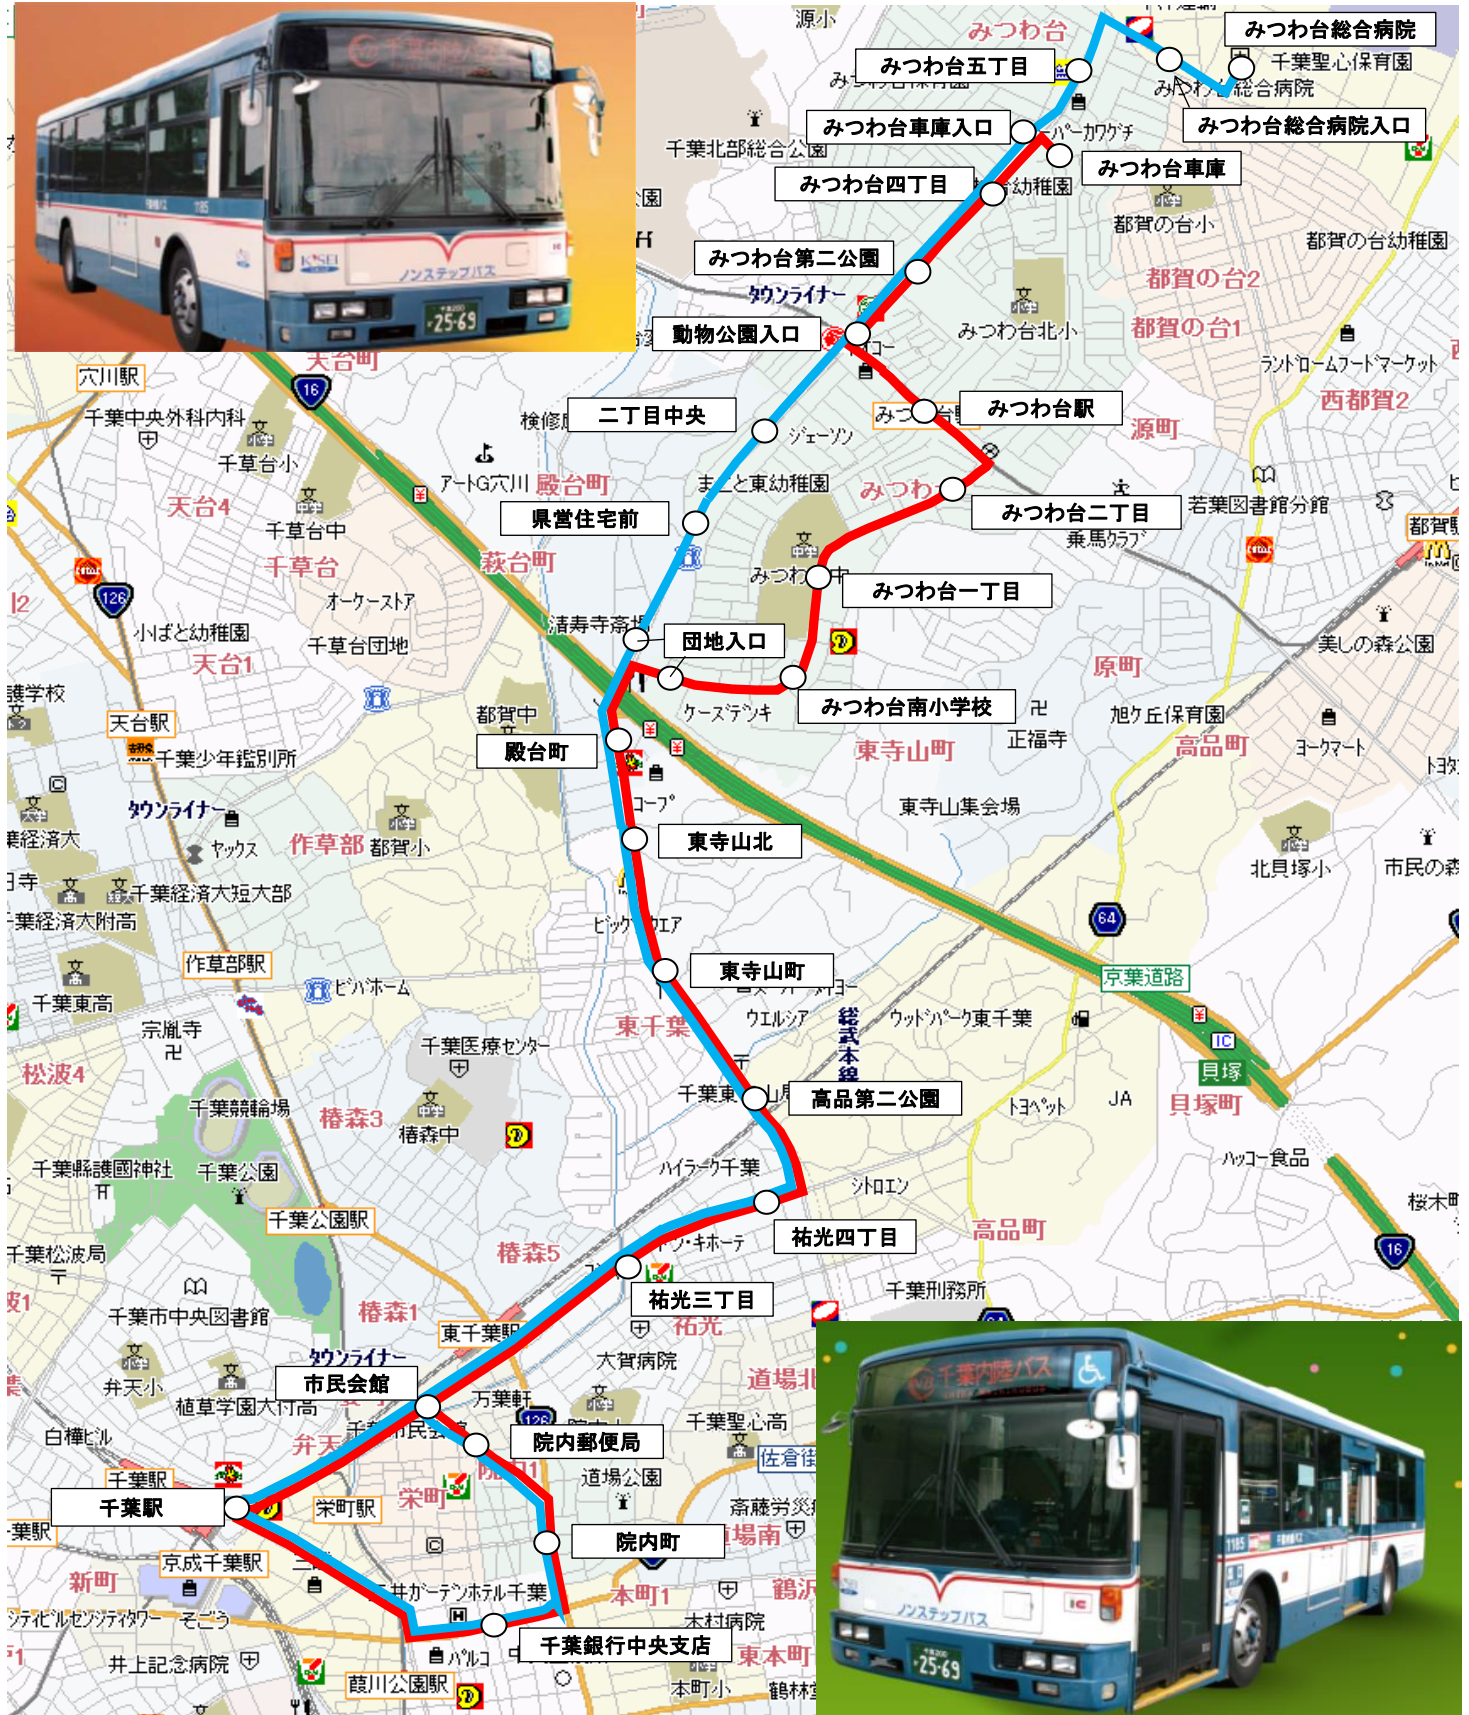

みつわ台団地線 運行系統図

運賃表 (千葉駅～みつわ台1丁目～みつわ台車庫)

千葉駅	170	210	210	220	250
京成千葉駅	165	206	206	216	247
市民会館	210	210	220	250	
院内郵便局	210	210	220	250	
院内町	210	210	220	250	
祐光3丁目	210	210	220	250	
祐光4丁目	210	210	220	250	
高品第2公園	210	210	220	250	
東寺山町	210	210	220	250	
東寺山北	210	210	220	250	
団地入口	210	210	220	250	
みつわ台南小学校	210	210	220	250	
みつわ台1丁目	210	210	220	250	
みつわ台2丁目	210	210	220	250	
みつわ台駅	210	210	220	250	
動物公園入口	210	210	220	250	
みつわ台第二公園	210	210	220	250	
みつわ台車庫	210	210	220	250	

- 凡例
- [C40] 千葉駅～みつわ台駅～みつわ台車庫
 - [C41] 千葉駅～千葉銀行～みつわ台駅～みつわ台車庫
 - [C42] 千葉駅～県営住宅前～みつわ台総合病院
 - [C43] 千葉駅～千葉銀行～県営住宅前～みつわ台総合病院