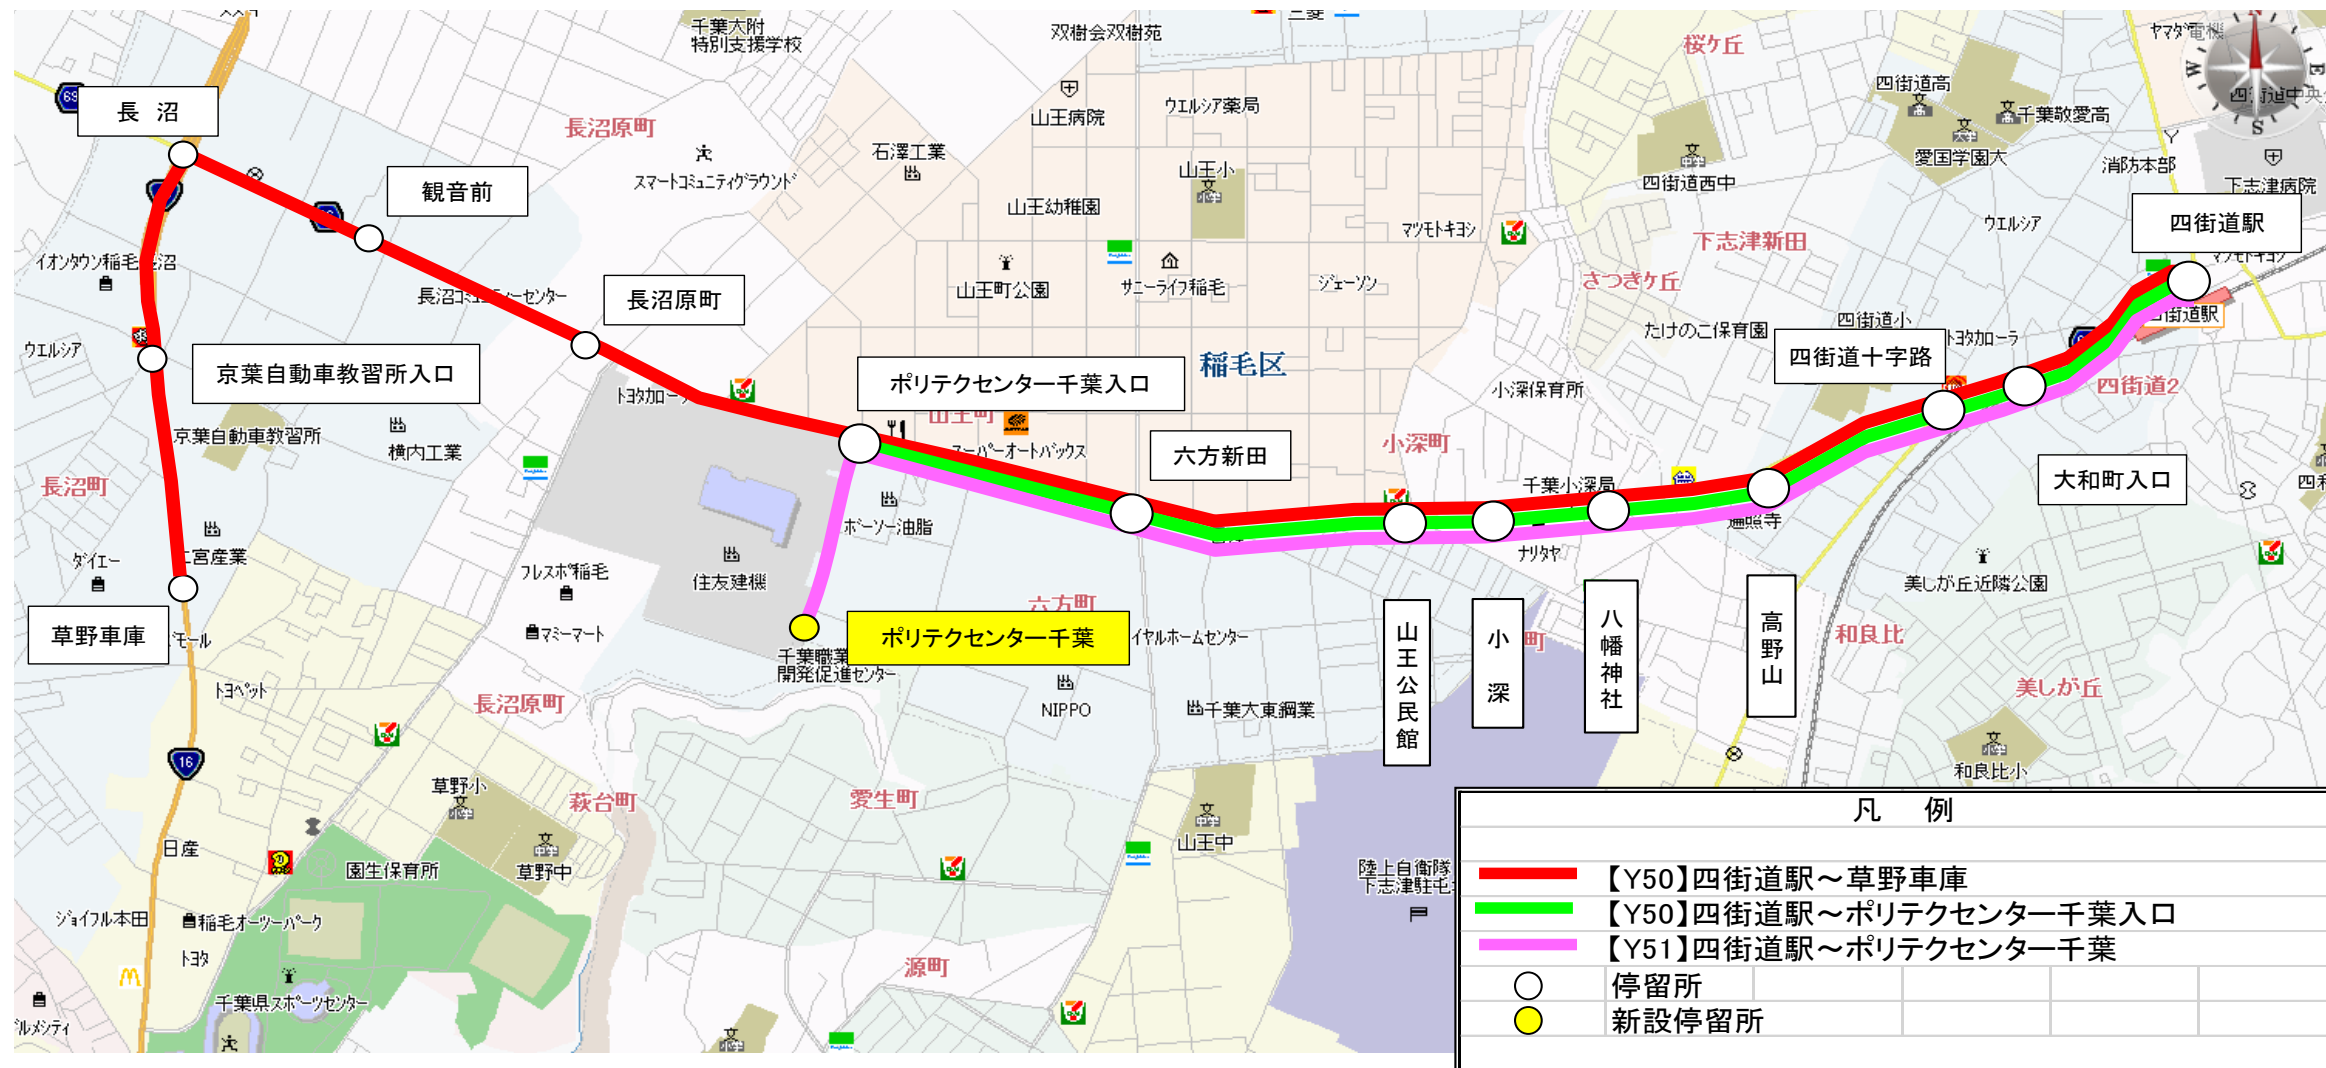

お客様各位

千葉内陸バス株式会社

「ダイヤ改正」のお知らせ

いつも、千葉内陸バスをご利用いただきまして誠にありがとうございます。**平成 29 年 9 月 1 日 (金) より**、下記の通り【長沼線】四街道駅～草野車庫間の路線に於きまして「ダイヤ改正」・「運行系統新設」・「停留所新設」を実施いたします。お客様のご利用を心よりお待ちしております。新時刻表に関しましては当社のホームページ <http://www.chiba-nairikubus.co.jp> でもご確認いただけます。お客様のご理解・ご協力を宜しくお願い申し上げます。

☆平成 29 年 9 月 1 日 (金) より、**NAVITIME** 「有料会員様」向けに上記の路線で、バス接近情報を試験的にスタートいたします。※都合により、予告なく配信を停止する場合がございますのでご了承ください。

記

【ダイヤ改正】

・運行時刻の変更 (平日・土休日)

【運行系統の新設】

・四街道駅～ポリテクセンター千葉間の系統新設 ※「ポリテクセンター千葉」へ乗り入れ

【停留所新設】

・「ポリテクセンター千葉」のバス停を新設