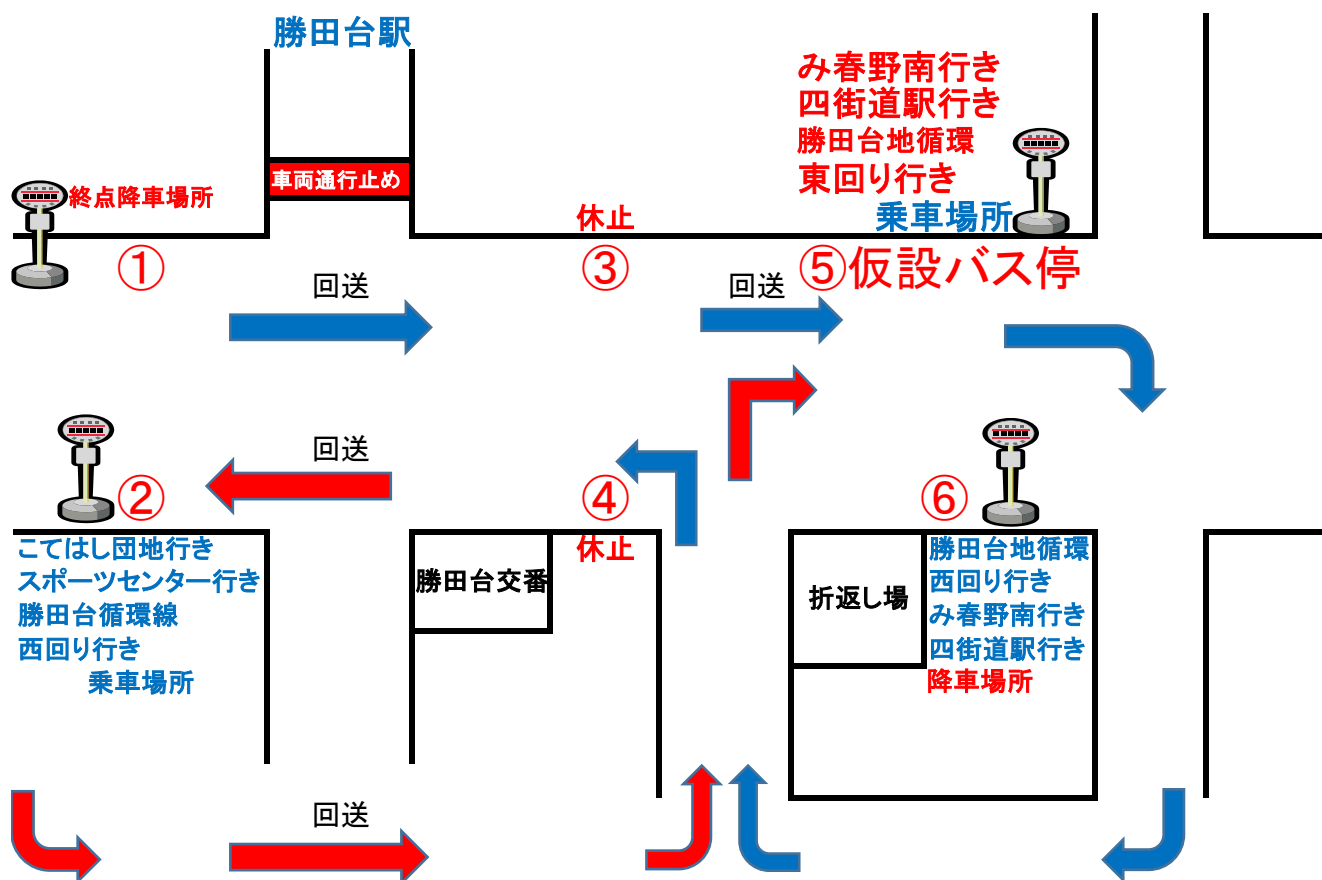

# 勝田台祭り開催のバス運行

## 8月26日(土)27日(日)

### 道路規制時間10:00~21:00

上記の時間帯は勝田台ロータリーが**全面通行止め**となります。

勝田台駅行きは手前の**①千葉銀行**が**終点**となります。西回り行は**⑥**で降車です。

乗車は **スポーツセンター行き** **こてはし団地行き** **勝田台団地循環線西回り行き**ともに**②千葉銀行前**より乗車です。

**勝田台団地線循環線東回り行き** **み春野南行き** **四街道駅行き**は勝田台折返し場前**⑤**で乗車です。(仮設バス停)既存の**千葉銀行前③**と**④**は**休止バス停**となります。

上の矢印に沿って回送となります