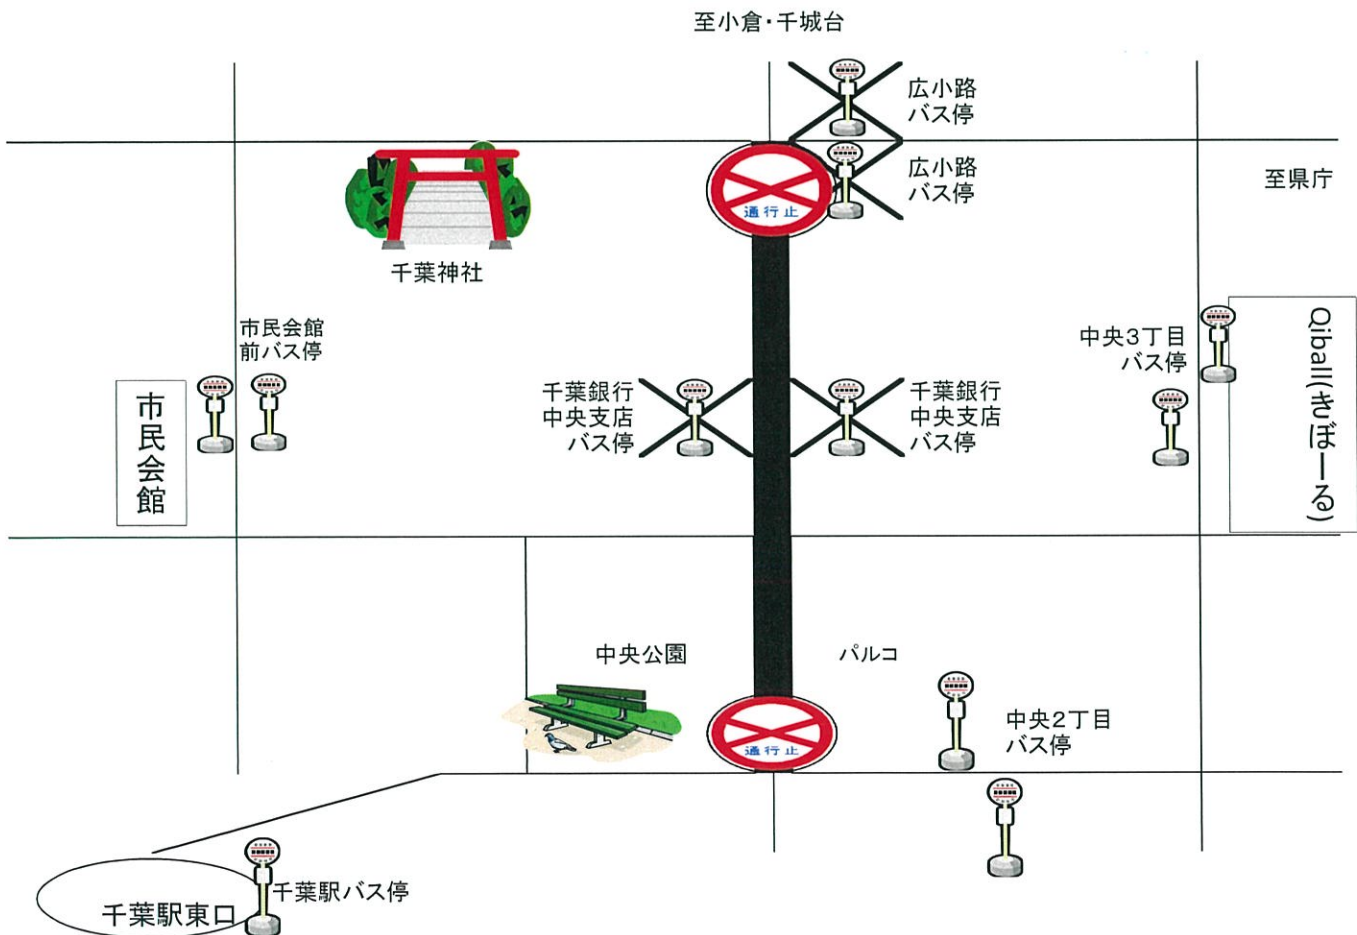

お知らせ

8月20日(日)始発から最終まで【終日】
当バス停の乗降ができません

8月20日(日)の「千葉の親子三代夏祭り」開催に伴い、
「広小路～中央公園」間が通行止めとなり、迂回運転となります。
当日は、当バス停の乗降ができませんので、「中央2丁目」、「中央3丁目」又は「市民会館」バス停(下図参照)のご利用をお願い

※「千葉の親子三代夏祭り」が中止の場合にも、終日迂回運転となります。