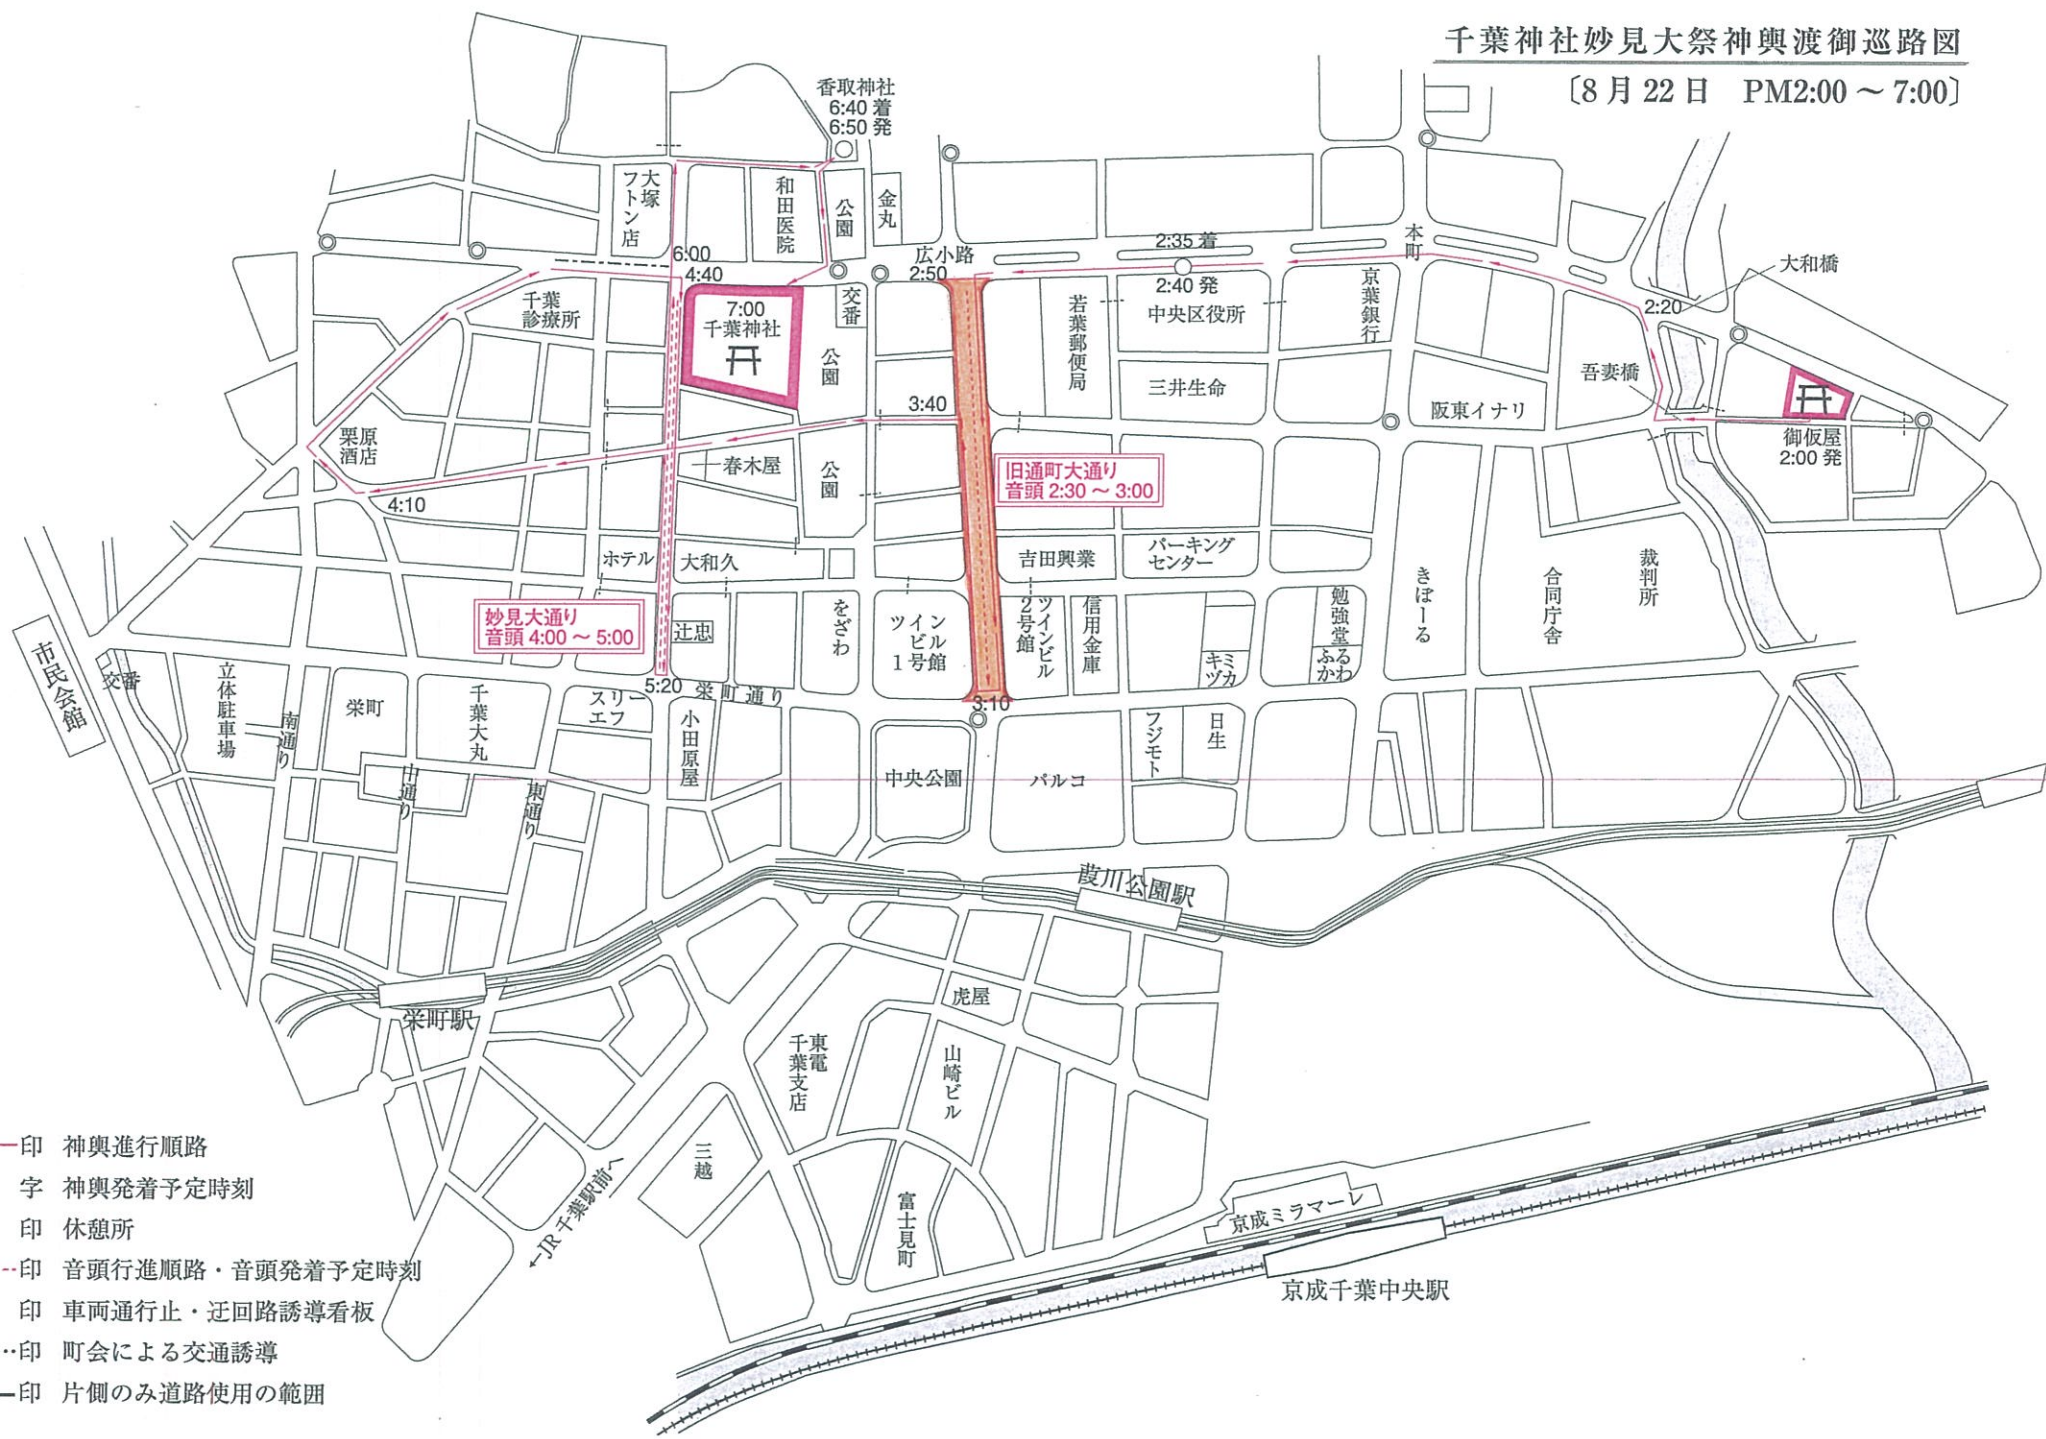

千葉神社妙見大祭神輿渡御巡路図

[8月22日 PM2:00 ~ 7:00]

- ← 印 神輿進行順路
- 数字 神輿発着予定時刻
- 印 休憩所
- ← 印 音頭行進順路・音頭発着予定時刻
- ◎ 印 車両通行止・迂回路誘導看板
- 印 町会による交通誘導
- 印 片側のみ道路使用の範囲